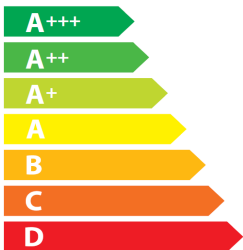

ENERG

енергия · ενεργεια

Ciarko Design

SU Mini 74

A++

28
kWh/annum

ABCDEFG

ABCDEFG